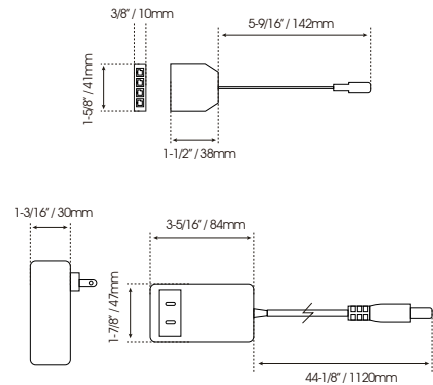

SOLD SEPARATELY

SE VENDE POR SEPARADO

CABLE CONNECTOR / CABLE CONECTOR

CODE / CÓDIGO

LICONECTOR 6.5' / 2 metros

POWER SUPPLY / FUENTE DE ALIMENTACIÓN

FUENTE DE ALIMENTACIÓN 24W CON ADAPTADOR-DC PARA LUZ LED

24W LED
Input: 100-240V 50/60 Hz 0.8A
Output: DC 12V 2A
Include 1 pcs 4-plug DC connector

LED de 24W
Entrada: 100-240 V 50/60 Hz 0.8 A
Salida: DC 12V 2A
Incluye 1 conector DC de 4 entradas

CODE / CÓDIGO

FL24W

POWER SUPPLY / FUENTE DE ALIMENTACIÓN

FUENTE DE ALIMENTACIÓN 60W CON ADAPTADOR-DC PARA LUZ LED

60W LED
Input: 100-240V 1.2A 50-60Hz
Output: DC 12V / 5.0A
Include 1 pcs 6-plug DC connector

LED de 60W
Entrada: 100-240V 1.2A 50-60Hz
Salida: DC 12V / 5.0A
Incluye 1 conector DC de 6 entradas

CODE / CÓDIGO

FL60W