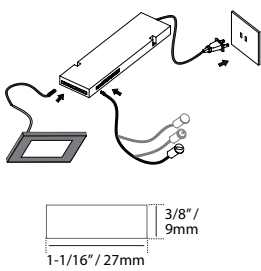

- LJIC1001: When the door is open, the light is on, and when the door is closed, the light turns off.
- LJIC1001: When the sensor detects movement the light turns on.

Power: 24W
Voltage: 12 VDC
Sensor range: 2" - 4"

· LJIC1001: Cuando la puerta está abierta la luz está encendida y cuando la puerta este cerrada la luz se apaga.

· LJIC1001: When the sensor detects movement the light turns on.

Potencia: 24W
Voltaje: 12 VDC
Rango del sensor: 5 - 10cm