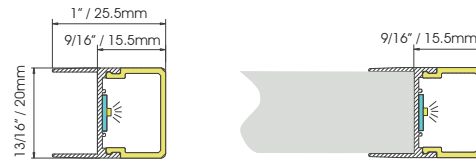

**LED LIGHT - LIGHTING TOP AND BOTTOM |
LUZ LED - ILUMINACIÓN SUPERIOR E INFERIOR**

FEATURES / ESPECIFICACIONES:

- Power: 8W/M
- Voltage: 12 VDC
- CRI: >80
- Finish: Matt Black
- For use wood 11/16" thick
- Potencia: 8W/M
- Voltaje: 12 VDC
- CRI: >80
- Acabado: Negro mate
- Para usar con madera de 18mm de espesor

CODE / CÓDIGO	COLOR TEMPERATURE / COLOR DE TEMPERATURA	LENGTH / LARGO	
LJ03018-500MB	4000K ●	19-11/16" / 500mm	1/1
LJ03018-600MB	4000K ●	23-5/8" / 600mm	1/1
LJ03018-700MB	4000K ●	27-9/16" / 700mm	1/1
LJ03018-800MB	4000K ●	31-1/2" / 800mm	1/1
LJ03018-900MB	4000K ●	35-7/16" / 900mm	1/1
LJ03018-1000MB	4000K ●	39-3/8" / 1000mm	1/1