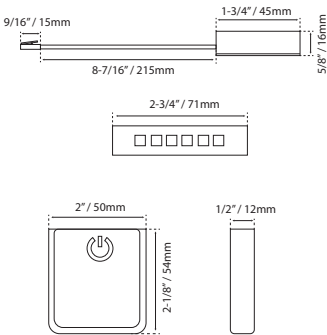

· Short time touch, the light gradually turns on or turns off, long time touch adjusts the light brightness

- Power: 100W
- Voltage: 12VDC
- Sensor range: 65.6'

· Toque breve y la luz se enciende o apaga gradualmente. Cuando el toque es prolongado ajusta el brillo de la luz.

- Potencia: 100W
- Voltaje: 12VDC
- Rango del sensor: 20 mt