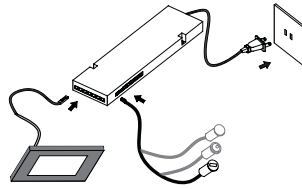

4 connectors for LED light

4 conectores para luces LED