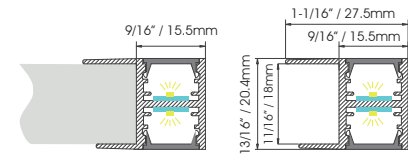

**LED LIGHT - LIGHTING TOP AND BOTTOM |
LUZ LED - ILUMINACIÓN SUPERIOR E INFERIOR**

FEATURES / ESPECIFICACIONES:

- Power: 16W/M
- Voltage: 12 VDC
- CRI: >80
- For closets & cabinets
- Potencia: 16W/M
- Voltaje: 12 VDC
- CRI: >80
- Para closets y gabinetes

CODE / CÓDIGO	COLOR TEMPERATURE / COLOR DE TEMPERATURA	LENGTH / LARGO	
LJ03005-500MB	400K ●	19-11/16" / 500mm	1/1
LJ03005-600MB	400K ●	23-5/8" / 600mm	1/1
LJ03005-700MB	400K ●	27-9/16" / 700mm	1/1
LJ03005-800MB	400K ●	31-1/2" / 800mm	1/1
LJ03005-900MB	400K ●	35-7/16" / 900mm	1/1
LJ03005-1000MB	400K ●	39-3/8" / 1000mm	1/1