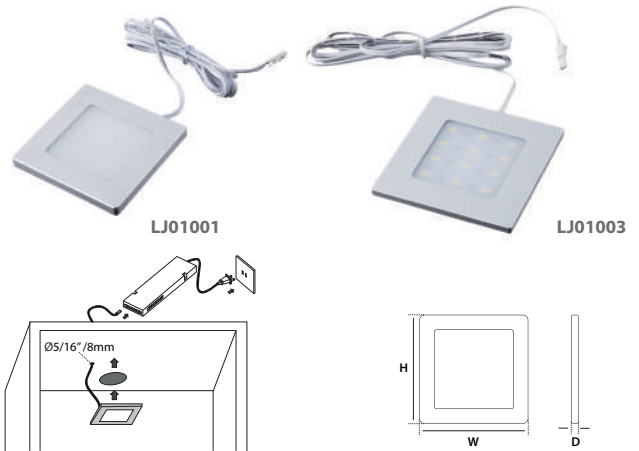

**SQUARE LED LIGHT |**  
LUZ LED CUADRADA

FEATURES / ESPECIFICACIONES:

- Power: 3W
- Potencia: 3W
- Voltage: 12 VDC
- Voltaje: 12 VDC
- CRI: >80
- CRI: >80
- Finish: Silver
- Acabado: Plata
- Application: cabinet, wine wardrobe, wine cabinet, etc.
- Aplicación: Armario, cavas y muebles cabinet, etc.