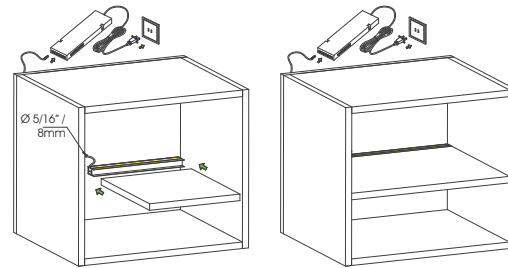

**LED LIGHT - LIGHTING TOP AND BOTTOM |
LUZ LED - ILUMINACIÓN SUPERIOR E INFERIOR**

FEATURES / ESPECIFICACIONES:

- Power: 8W/M
- Voltage: 12 VDC
- CRI: >80
- Finish: Matt Black
- For use wood 11/16" thick
- Potencia: 8W/M
- Voltaje: 12 VDC
- CRI: >80
- Acabado: Negro mate
- Para usar con madera de 18mm de espesor

CODE / CÓDIGO	COLOR TEMPERATURE / COLOR DE TEMPERATURA	LENGTH / LARGO	
LJ03018-500MB	4000K ●	19-11/16" / 500mm	1/1
LJ03018-600MB	4000K ●	23-5/8" / 600mm	1/1
LJ03018-700MB	4000K ●	27-9/16" / 700mm	1/1
LJ03018-800MB	4000K ●	31-1/2" / 800mm	1/1
LJ03018-900MB	4000K ●	35-7/16" / 900mm	1/1
LJ03018-1000MB	4000K ●	39-3/8" / 1000mm	1/1