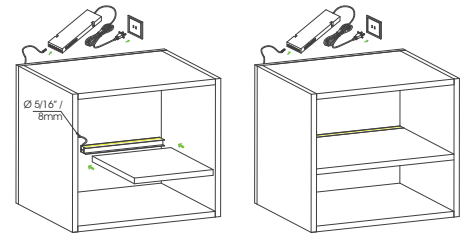

**LED LIGHT - LIGHTING TOP AND BOTTOM |
LUZ LED - ILUMINACIÓN SUPERIOR E INFERIOR**

FEATURES / ESPECIFICACIONES:

- Power: 16W/M
- Voltage: 12 VDC
- CRI: >80
- For closets & cabinets
- Potencia: 16W/M
- Voltaje: 12 VDC
- CRI: >80
- Para closets y gabinetes

CODE / CÓDIGO	COLOR TEMPERATURE / COLOR DE TEMPERATURA	LENGTH / LARGO	
LJ03005-500MB	400K ●	19-11/16" / 500mm	1/1
LJ03005-600MB	400K ●	23-5/8" / 600mm	1/1
LJ03005-700MB	400K ●	27-9/16" / 700mm	1/1
LJ03005-800MB	400K ●	31-1/2" / 800mm	1/1
LJ03005-900MB	400K ●	35-7/16" / 900mm	1/1
LJ03005-1000MB	400K ●	39-3/8" / 1000mm	1/1