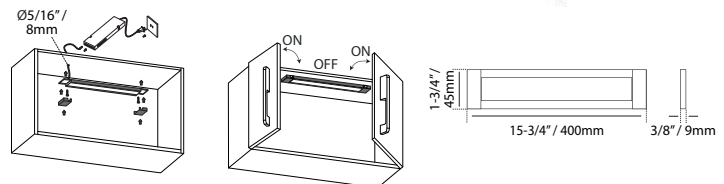

LED LIGHT WITH DOUBLE DOOR SENSOR |
LUZ LED CON SENSOR PARA DOS PUERTAS

FEATURES / ESPECIFICACIONES:

- Double door sensor
- Power: 10W/M
- Voltage: 12 VDC
- CRI: >80
- Finish: Silver
- Sensor para dos puertas
- Potencia: 10W/M
- Voltaje: 12 VDC
- CRI: >80
- Acabado: Plata

CODE / CÓDIGO	COLOR TEMPERATURE / COLOR DE TEMPERATURA	POWER / POTENCIA	LENGTH / LARGO	
LJ01008-400	4000K ●	4W	15-3/4" / 400mm	1/1

All measurements are approximate / Las medidas son aproximadas