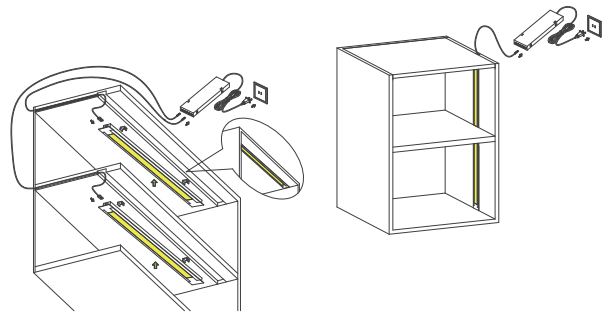

FEATURES / ESPECIFICACIONES:

- Thinnest design
- For closets & cabinets
- Power: 8W/M
- Voltage: 12 VDC
- CRI: >80
- Finish: Silver
- Diseño delgado
- Para closets y gabinetes
- Potencia: 8W/M
- Voltaje: 12 VDC
- CRI: >80
- Acabado: Plata

CODE / CÓDIGO	COLOR TEMPERATURE / COLOR DE TEMPERATURA	LENGTH / LARGO	
LJ06006A-600MM	4000K ●	23-5/8" / 600mm	1/1
LJ06006A-800MM	4000K ●	31-1/2" / 800mm	1/1
LJ06006A-1000MM	4000K ●	39-3/8" / 1000mm	1/1
LJ06006A-1200MM	4000K ●	47-1/4" / 1200mm	1/1