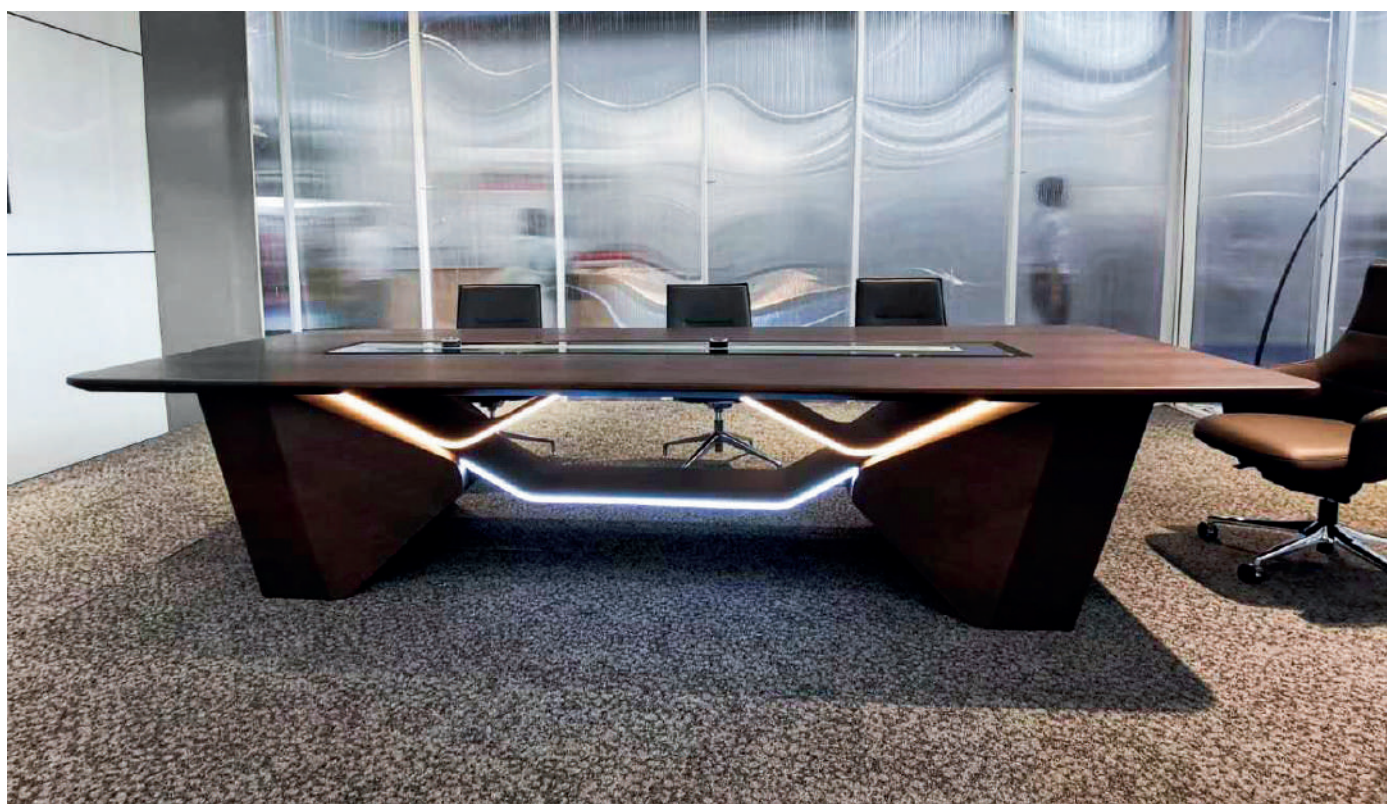

FEATURES / ESPECIFICACIONES:

1. 2 colors temperature:
     - Warm white (3000K)
     - White (6000K)
   - Power: 11 W/M
   - Voltage: DC12V
   - 1 meter of flexible LED light needs 2 to 3 supports (8x16mm)
   - Fixed support & LED line connection sold separately
2. 2 colores de temperatura:
     - Blanco cálido (3000K)
     - Blanco (6000K)
   - Potencia: 11 W/M
   - Voltaje: DC12V
   - 1 metro de luz LED flexible necesita de 2 a 3 soportes (8x16mm)
   - Soporte fijador y conexión p/ luz LED se vende por separado

CODE / CÓDIGO	COLOR TEMPERATURE / COLOR DE TEMPERATURA	SIZE / MEDIDA	
LJ3000K	3000k ●	4x10mm 2mt	1/1
LJ6000K	6000k ○	4x10mm 2mt	1/1
LJCONNECTORLED	1x Support & LED line connection / 2x Soporte y Conexión p/ luz LED	8x16mm	1/1