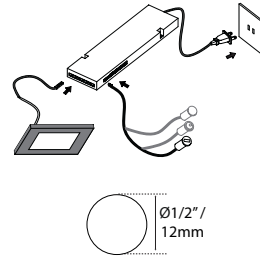

Power: 24w  
Voltage: 12 VDC

· Cuando el sensor detecta movimiento la luz se enciende gradualmente y se apagarán después de 30 segundos cuando ya no detecte.

Potencia: 24w  
Voltaje: 12 VDC

LJIC1004

Touch sensor with dimmer /  
Sensor táctil con regulación de intensidad