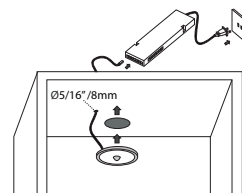

FEATURES / ESPECIFICACIONES:

- Power: 1.8W
- Voltage: 12 VDC
- CIR: >80
- Application: cabinet, wine wardrobe, wine cabinet, etc.
- Potencia: 1.8W
- Voltaje: 12 VDC
- CIR: >80
- Aplicación: Armario, cavas y muebles cabinet, etc.

CODE / CÓDIGO	COLOR TEMPERATURE / COLOR DE TEMPERATURA	POWER / POTENCIA	FINISH / ACABADO	
LJ01014	3000K ●	1.8W	Transparent / Transparente	1/1