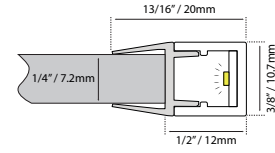

LED LIGHT FOR GLASS |
LUZ LED PARA REPISA DE CRISTAL