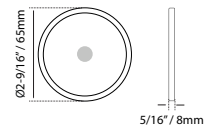

FEATURES / ESPECIFICACIONES:

- Power: 1.8W
- Voltage: 12 VDC
- CIR: >80
- Application: cabinet, wine wardrobe, wine cabinet, etc.
- Potencia: 1.8W
- Voltaje: 12 VDC
- CIR: >80
- Aplicación: Armario, cavas y muebles cabinet, etc.

CODE / CÓDIGO	COLOR TEMPERATURE / COLOR DE TEMPERATURA	POWER / POTENCIA	FINISH / ACABADO	
LJ01014	3000K ●	1.8W	Transparent / Transparente	1/1