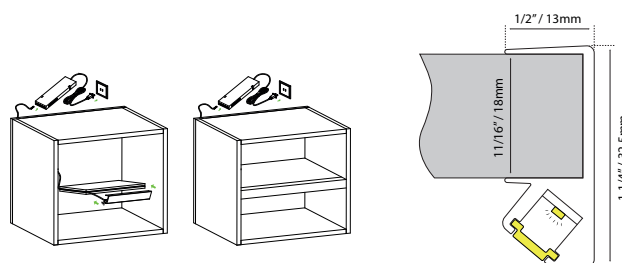

45° LED LIGHT |
LUZ LED A 45°

FEATURES / ESPECIFICACIONES:

- 45 degree design, the light turn to inside cabinet
- Power: 8W/M
- Voltage: 12 VDC
- Finish: LM (Brush gold) / MB (Matt black)
- Diseño de 45 grados, luz hacia el interior del gabinete
- Potencia: 8W/M
- Voltaje: 12 VDC
- Acabado: LM (Dorado) / MB (Negro mate)

CODE / CÓDIGO	COLOR TEMPERATURE / COLOR DE TEMPERATURA	POWER / POTENCIA	LENGTH / LARGO	
LJ03006-4000-414LM	4000K ●	3.5W	16-5/16" / 414mm	1/1
LJ03006-4000-464LM	4000K ●	4W	18-1/4" / 464mm	1/1
LJ03006-4000-564LM	4000K ●	5W	22-3/16" / 564mm	1/1
LJ03006-4000-664LM	4000K ●	6W	26-1/8" / 664mm	1/1
LJ03006-4000-764LM	4000K ●	7W	30-1/16" / 764mm	1/1
LJ03006-4000-864LM	4000K ●	7.5W	34" / 864mm	1/1
LJ03006-4000-964LM	4000K ●	8.2W	38" / 964mm	1/1
LJ03006-4000-1164LM	4000K ●	10W	45-13/16" / 1164mm	1/1
LJ03006-4000-3000LM	4000K ●	27W	45-13/16" / 1164mm	1/1
LJ03006-4000-414MB	3000K ●	3.5W	16-5/16" / 414mm	1/1
LJ03006-4000-464MB	3000K ●	4W	18-1/4" / 464mm	1/1
LJ03006-4000-564MB	3000K ●	5W	22-3/16" / 564mm	1/1
LJ03006-4000-664MB	3000K ●	6W	26-1/8" / 664mm	1/1
LJ03006-4000-764MB	3000K ●	7W	30-1/16" / 764mm	1/1
LJ03006-4000-864MB	3000K ●	7.5W	34" / 864mm	1/1
LJ03006-4000-964MB	3000K ●	8.2W	38" / 964mm	1/1
LJ03006-4000-1164MB	3000K ●	10W	45-13/16" / 1164mm	1/1
LJ03006-4000-3000MB	3000K ●	27W	45-13/16" / 1164mm	1/1