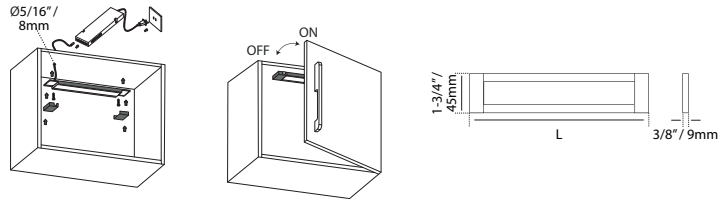

LED LIGHT WITH DOOR SENSOR |
LUZ LED CON SENSOR DE PUERTA

FEATURES / ESPECIFICACIONES:

- Single door sensor
- Power: 10W/M
- Voltage: 12 VDC
- CRI: >80
- Finish: Silver
- Sensor para una puerta
- Potencia: 10W/M
- Voltaje: 12 VDC
- CRI: >80
- Acabado: Plata

CODE / CÓDIGO	COLOR TEMPERATURE / COLOR DE TEMPERATURA	POWER / POTENCIA	LENGTH / LARGO	
LJ01007-400	4000K ●	4W	15-3/4" / 400mm	1/1
LJ01007-560	4000K ●	5W	22-1/16" / 560mm	1/1
LJ01007-860	4000K ●	8W	33-7/8" / 860mm	1/1