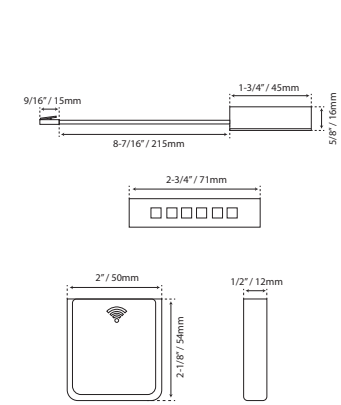

· When the sensor detects movement the light turns on and off.

- Power: 100W
- Voltage: 12VDC
- Sensor range: 65.6'

· Cuando el sensor detecta movimiento, la luz se enciende y se apaga.

- Potencia: 100W
- Voltaje: 12VDC
- Rango del sensor: 20 mt