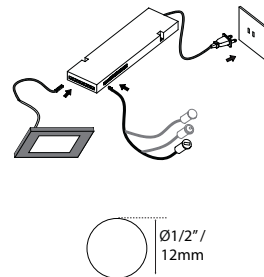

- When the sensor detects movement the light turns on gradually and will turn off after 30 seconds when it no longer detects movement.

Power: 24w
Voltage: 12 VDC

· Cuando el sensor detecta movimiento la luz se enciende gradualmente y se apagarán después de 30 segundos cuando ya no detecte.

Potencia: 24w
Voltaje: 12 VDC