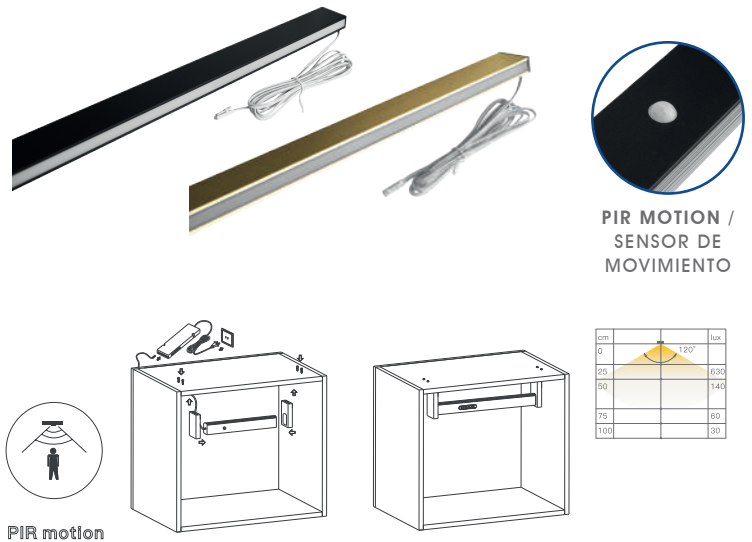

FEATURES / ESPECIFICACIONES:

- Led wardrobe light with PIR motion sensor
- Power: 8W/M
- Voltage: 12 VDC
- CRI: >80
- Colgador para armario con luz LED y sensor de movimiento
- Potencia: 8W/M
- Voltaje: 12 VDC
- CRI: >80