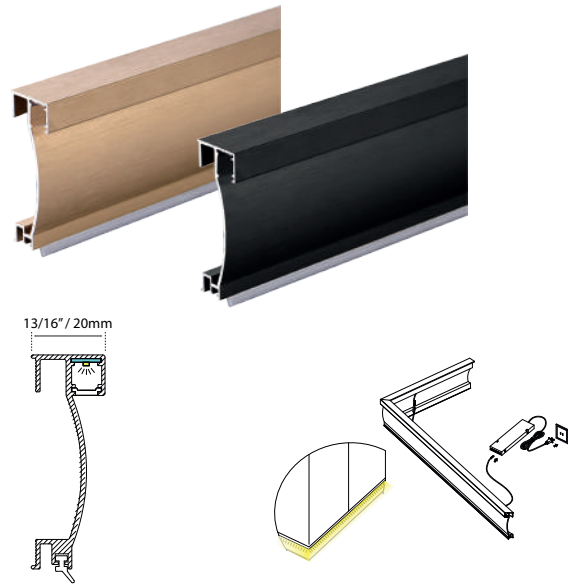

**BOTTOM LED LIGHT FOR CABINET |
LUZ LED INFERIOR PARA MUEBLE**