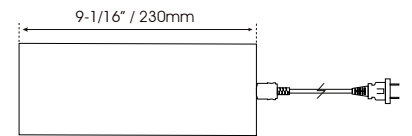

6 connectors for LED light
Power: 60w
Input: 90-120 VAC 50/60Hz
Output: 12VDC-5A

6 conectores para luces LED
Potencia: 60w
Entrada: 90-120 VAC 50/60Hz
Salida: 12VDC-5A