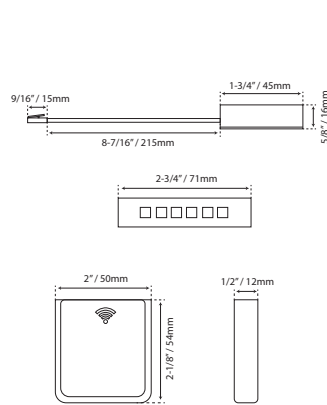

· When the door is open, the light is on, and when the door is closed, the light turns off.

- Power: 100W
- Voltage: 12VDC
- Sensor range: 65.6'

· Cuando la puerta está abierta la luz está encendida y cuando la puerta este cerrada la luz se apaga.

- Potencia: 100W
- Voltaje: 12VDC
- Rango del sensor: 20 mt