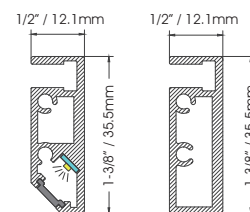

FEATURES / ESPECIFICACIONES:

- Bottom led light for cabinet
- Power: 16W/M
- Voltage: 12 VDC
- CRI: >80
- Diseño de luz para gabinetes inferiores
- Potencia: 16W/M
- Voltaje: 12 VDC
- CRI: >80

CODE / CÓDIGO	COLOR TEMPERATURE / COLOR DE TEMPERATURA	LENGTH / LARGO	
RAC-863-525-LM	4000K	34" / 863mm	1/1
RAC-863-525-MB	4000K	34" / 863mm	1/1

WITH HANGER / CON COLGADOR

RAC-863-525-C-LM	4000K	34" / 863mm	1/1
RAC-863-525-C-MB	4000K	34" / 863mm	1/1