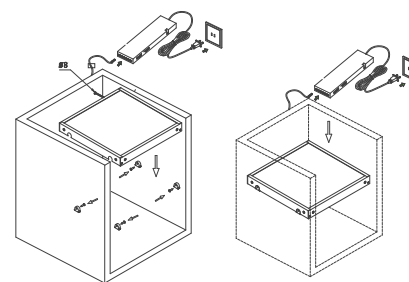

SHELF WITH WHITE LED LIGHT |  
REPISA CON LUZ LED

WITH HANGER /  
CON COLGADOR

FEATURES / ESPECIFICACIONES:

- Bottom led light for cabinet
- Power: 16W/M
- Voltage: 12 VDC
- CRI: >80
- Diseño de luz para gabinetes inferiores
- Potencia: 16W/M
- Voltaje: 12 VDC
- CRI: >80