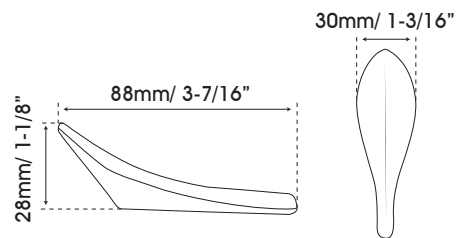

FINISH / ACABADO	CODE / CÓDIGO	
● Black / Negro	TUR.JAL-1331-86N	1/10
● Grey /Gris	TUR.JAL-1331-86G	1/10
● Matt brass / Latón mate	TUR.JAL-1331-86LM	1/10