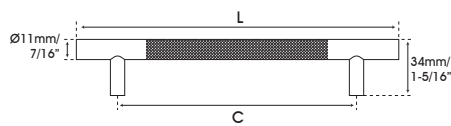

Grey / Gris

FINISH / ACABADO	CODE / CÓDIGO	C	L	
● Black / Negro	TUR.JAL.2097-20N			1/10
● Black / Negro	TUR.JAL.2097-128N	128mm / 5-1/16"	200mm / 7-7/8"	1/10
● Black / Negro	TUR.JAL.2097-192N	192mm / 7-9/16"	300mm / 11-13/16"	1/10
● Brass / Latón	TUR.JAL.2097-20L			1/10
● Brass / Latón	TUR.JAL.2097-128L	128mm / 5-1/16"	200mm / 7-7/8"	1/10
● Brass / Latón	TUR.JAL.2097-192L	192mm / 7-9/16"	300mm / 11-13/16"	1/10
● Grey / Gris	TUR.JAL.2097-20G			1/10
● Grey / Gris	TUR.JAL.2097-128G	128mm / 5-1/16"	200mm / 7-7/8"	1/10
● Grey / Gris	TUR.JAL.2097-192G	192mm / 7-9/16"	300mm / 11-13/16"	1/10
● Brown / Café	TUR.JAL.2097-20C			1/10
● Brown / Café	TUR.JAL.2097-128C	128mm / 5-1/16"	200mm / 7-7/8"	1/10
● Brown / Café	TUR.JAL.2097-192C	192mm / 7-9/16"	300mm / 11-13/16"	1/10