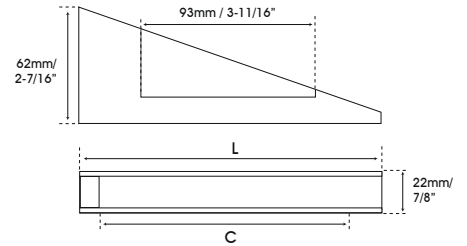

TEGELBERG

FINISH / ACABADO	CODE / CÓDIGO	C	L	
● Grey / Gris	TUR.JAL.3006G	128mm / 5-1/16"	157mm / 5-9/16"	1/10
● Black / Negro	TUR.JAL.3006N	128mm / 5-1/16"	157mm / 5-9/16"	1/10