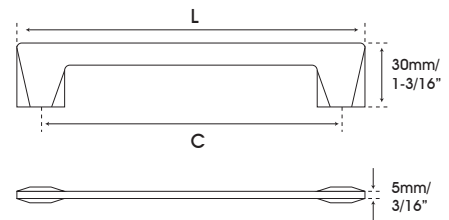

HARZ

FINISH / ACABADO	CODE / CÓDIGO	C	L	
● Black / Negro	TUR.JAL.3973N	128mm/ 5-1/16"	146mm/ 5-3/4"	1/10
● Grey / Gris	TUR.JAL.3973G	128mm/ 5-1/16"	146mm/ 5-3/4"	1/10
● Brown / Café	TUR.JAL.3973C	128mm/ 5-1/16"	146mm/ 5-3/4"	1/10
● Matt brass / Latón mate	TUR.JAL.3973LM	128mm/ 5-1/16"	146mm/ 5-3/4"	1/10