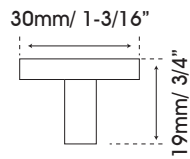

BRAUNECK

FINISH / ACABADO	CODE / CÓDIGO	
● Black / Negro	TUR.JAL.6143N	1/10
● Brass / Latón	TUR.JAL.6143L	1/10
● Brown / Café	TUR.JAL.6143C	1/10
● Grey / Gris	TUR.JAL.6143G	1/10