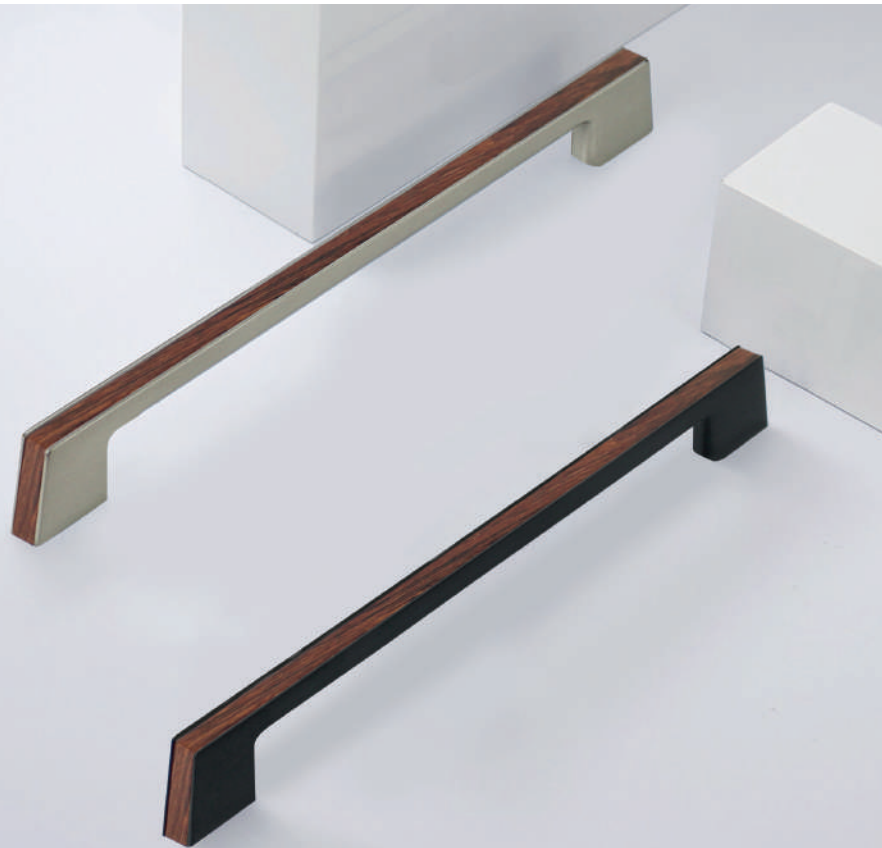

FINISH / ACABADO	CODE / CÓDIGO	C	L	
● Grey / Wood Gris / Madera	TUR.JAL.8694GM	160mm/ 6-5/16"	175mm / 6-7/8"	1/10
● Black / Wood Negro / Madera	TUR.JAL.8694NM	160mm/ 6-5/16"	175mm / 6-7/8"	1/10

COLECCIÓN EXCLUSIVA

TÜRGRIFFE®