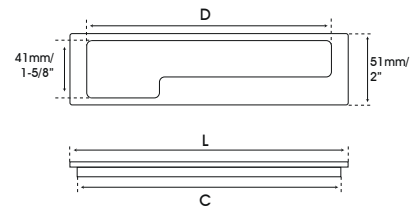

# TÜRGRIFFE®

**JASMUND**

FINISH / ACABADO	CODE / CÓDIGO	C	D	L	
● Black / Negro	TUR.JAL.4004-128N	128mm / 5-1/16"	119mm / 4-11/16"	143mm / 5-5/8"	1/10
● Black / Negro	TUR.JAL.4004-184N	184mm / 7-1/4"	176mm / 7"	199mm / 7-13/16"	1/10
● Grey / Gris	TUR.JAL.4004-128G	128mm / 5-1/16"	119mm / 4-11/16"	143mm / 5-5/8"	1/10
● Grey / Gris	TUR.JAL.4004-184G	184mm / 7-1/4"	176mm / 7"	199mm / 7-13/16"	1/10
● Brown / Café	TUR.JAL.4004-128C	128mm / 5-1/16"	119mm / 4-11/16"	143mm / 5-5/8"	1/10
● Brown / Café	TUR.JAL.4004-184C	184mm / 7-1/4"	176mm / 7"	199mm / 7-13/16"	1/10
● Matt brass / Latón mate	TUR.JAL.4004-128LM	128mm / 5-1/16"	119mm / 4-11/16"	143mm / 5-5/8"	1/10
● Matt brass / Latón mate	TUR.JAL.4004-184LM	184mm / 7-1/4"	176mm / 7"	199mm / 7-13/16"	1/10