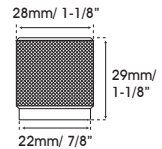

Grey / Gris

FINISH / ACABADO	CODE / CÓDIGO	C	L	
● Black / Negro	TUR.JAL.2097-20N			1/10
● Black / Negro	TUR.JAL.2097-128N	128mm / 5-1/16"	200mm / 7-7/8"	1/10
● Black / Negro	TUR.JAL.2097-192N	192mm / 7-9/16"	300mm / 11-13/16"	1/10
● Brass / Latón	TUR.JAL.2097-20L			1/10
● Brass / Latón	TUR.JAL.2097-128L	128mm / 5-1/16"	200mm / 7-7/8"	1/10
● Brass / Latón	TUR.JAL.2097-192L	192mm / 7-9/16"	300mm / 11-13/16"	1/10
● Grey / Gris	TUR.JAL.2097-20G			1/10
● Grey / Gris	TUR.JAL.2097-128G	128mm / 5-1/16"	200mm / 7-7/8"	1/10
● Grey / Gris	TUR.JAL.2097-192G	192mm / 7-9/16"	300mm / 11-13/16"	1/10
● Brown / Café	TUR.JAL.2097-20C			1/10
● Brown / Café	TUR.JAL.2097-128C	128mm / 5-1/16"	200mm / 7-7/8"	1/10
● Brown / Café	TUR.JAL.2097-192C	192mm / 7-9/16"	300mm / 11-13/16"	1/10