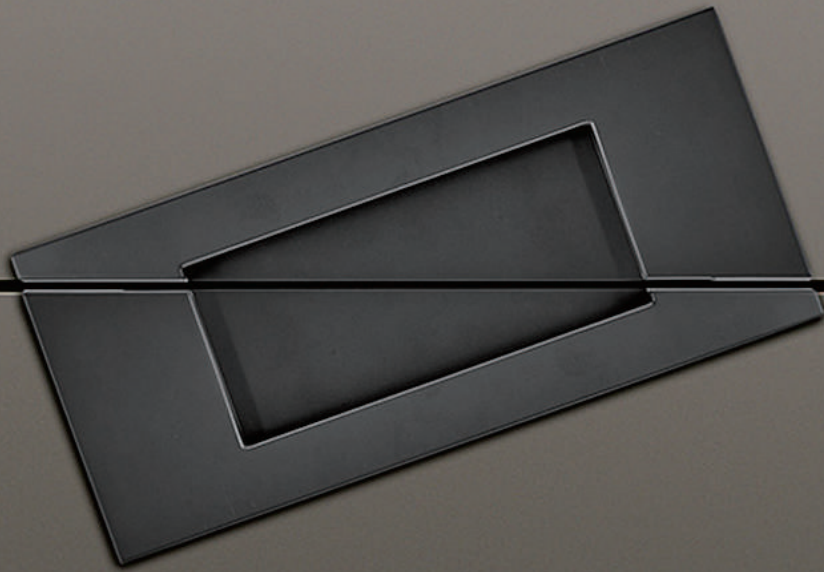

COLECCIÓN EXCLUSIVA

TÜRGRIFFE®