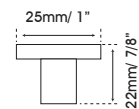

BLAUTOPF

FINISH / ACABADO	CODE / CÓDIGO	C	L	
○ Black / White leather Negro / Piel Blanca	TUR.JAL.3702-NB			1/10
○ Black / White leather Negro / Piel Blanca	TUR.JAL.3702-96-NB	96mm/ 3-3/4"	125mm/ 4-15/16"	1/10
○ Black / White leather Negro / Piel Blanca	TUR.JAL.3702-128-NB	128mm/ 5-1/16"	156mm/ 6-1/8"	1/10
○ Black / White leather Negro / Piel Blanca	TUR.JAL.3702-192-NB	192mm/ 7-9/16"	222mm/8-3/4"	1/10
● Grey / Brown leather Gris / Piel Café	TUR.JAL.3702-GC			1/10
● Grey / Brown leather Gris / Piel Café	TUR.JAL.3702-96-GC	96mm/ 3-3/4"	125mm/ 4-15/16"	1/10
● Grey / Brown leather Gris / Piel Café	TUR.JAL.3702-128-GC	128mm/ 5-1/16"	156mm/ 6-1/8"	1/10
● Grey / Brown leather Gris / Piel Café	TUR.JAL.3702-192-GC	192mm/ 7-9/16"	222mm/8-3/4"	1/10