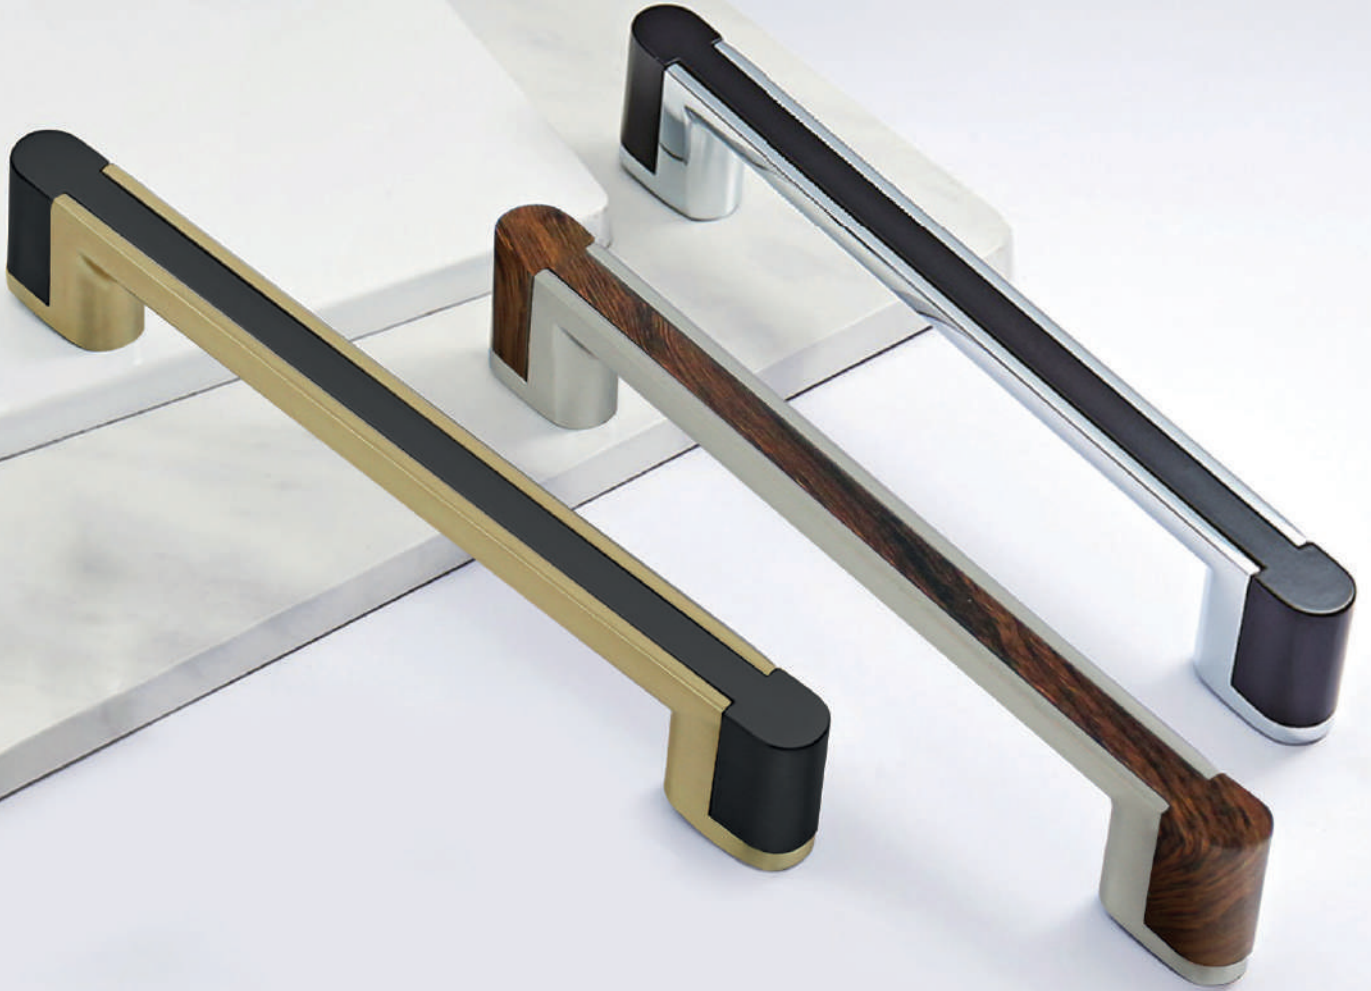

COLECCIÓN EXCLUSIVA

TÜRGRIFFE®

COLECCIÓN EXCLUSIVA

TÜRGRIFFE®

SPULGEN

FINISH / ACABADO	CODE / CÓDIGO	C	L	
● Grey / Wood Gris / Madera	TUR.JAL.8694GM	160mm/ 6-5/16"	175mm / 6-7/8"	1/10
● Black / Wood Negro / Madera	TUR.JAL.8694NM	160mm/ 6-5/16"	175mm / 6-7/8"	1/10