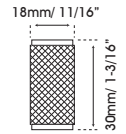

EIFEL

FINISH / ACABADO	CODE / CÓDIGO	C	L	
● Black / Negro	TUR.JAL.6130N			1/10
● Black / Negro	TUR.JAL.6130TN		50mm / 2"	1/10
● Black / Negro	TUR.JAL.6130-96JN	96mm/3-3/4"	142mm / 5-9/16"	1/10
● Grey / Gris	TUR.JAL.6130G			1/10
● Grey / Gris	TUR.JAL.6130TG		50mm / 2"	1/10
● Grey / Gris	TUR.JAL.6130-96JG	96mm/3-3/4"	142mm / 5-9/16"	1/10
● Brown / Café	TUR.JAL.6130C			1/10
● Brown / Café	TUR.JAL.6130TC		50mm / 2"	1/10
● Brown / Café	TUR.JAL.6130-96JC	96mm/3-3/4"	142mm / 5-9/16"	1/10
● Matt brass/ Latón mate	TUR.JAL.6130LM			1/10
● Matt brass/ Latón mate	TUR.JAL.6130TLM		50mm / 2"	1/10
● Matt brass/ Latón mate	TUR.JAL.6130-96JLM	96mm/3-3/4"	142mm / 5-9/16"	1/10