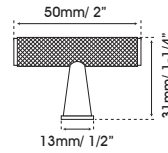

EIFEL

FINISH / ACABADO	CODE / CÓDIGO	C	L	
● Black / Negro	TUR.JAL.6130N			1/10
● Black / Negro	TUR.JAL.6130TN		50mm / 2"	1/10
● Black / Negro	TUR.JAL.6130-96JN	96mm/3-3/4"	142mm / 5-9/16"	1/10
● Grey / Gris	TUR.JAL.6130G			1/10
● Grey / Gris	TUR.JAL.6130TG		50mm / 2"	1/10
● Grey / Gris	TUR.JAL.6130-96JG	96mm/3-3/4"	142mm / 5-9/16"	1/10
● Brown / Café	TUR.JAL.6130C			1/10
● Brown / Café	TUR.JAL.6130TC		50mm / 2"	1/10
● Brown / Café	TUR.JAL.6130-96JC	96mm/3-3/4"	142mm / 5-9/16"	1/10
● Matt brass/ Latón mate	TUR.JAL.6130LM			1/10
● Matt brass/ Latón mate	TUR.JAL.6130TLM		50mm / 2"	1/10
● Matt brass/ Latón mate	TUR.JAL.6130-96JLM	96mm/3-3/4"	142mm / 5-9/16"	1/10