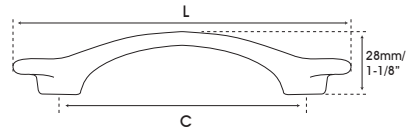

COLECCIÓN EXCLUSIVA

**TÜRGRIFFE**®

**ELBA**

Black / Negro

Matt brass / Latón mate

Grey / Gris

FINISH / ACABADO	CODE / CÓDIGO	C	L	
● Black / Negro	TUR.JAL.6654N			1/10
● Black / Negro	TUR.JAL.6654-96N	96mm / 3-3/4"	132mm / 5-3/16"	1/10
● Black / Negro	TUR.JAL.6654-224N	224mm / 13/16"	270mm / 10-5/8"	1/10
● Grey / Gris	TUR.JAL.6654G			1/10
● Grey / Gris	TUR.JAL.6654-96G	96mm / 3-3/4"	132mm / 5-3/16"	1/10
● Grey / Gris	TUR.JAL.6654-224G	224mm / 13/16"	270mm / 10-5/8"	1/10
● Matt brass / Latón mate	TUR.JAL.6654LM			1/10
● Matt brass / Latón mate	TUR.JAL.6654-96LM	96mm / 3-3/4"	132mm / 5-3/16"	1/10
● Matt brass / Latón mate	TUR.JAL.6654-224LM	224mm / 13/16"	270mm / 10-5/8"	1/10