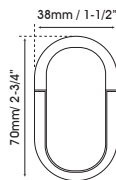

FINISH / ACABADO	CODE / CÓDIGO	
● Black / Negro	TUR.JAL.2953N	1/10
● Brown / Café	TUR.JAL.2953C	1/10
● Grey / Gris	TUR.JAL.2953G	1/10
● Matt brass / Latón mate	TUR.JAL.2953LM	1/10