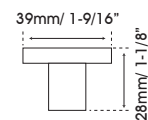

# TÜRGRIFFE®

**BROCKEN**

Black / Negro

Grey / Gris

Matt brass / Latón mate

FINISH / ACABADO	CODE / CÓDIGO	C	L	
● Black / Negro	TUR.JAL.2899N			1/10
● Black / Negro	TUR.JAL.2899-128N	128mm/ 5-1/16"	150mm/ 4-15/16"	1/10
● Grey / Gris	TUR.JAL.2899G			1/10
● Grey / Gris	TUR.JAL.2899-128G	128mm/ 5-1/16"	150mm/ 4-15/16"	1/10
● Matt brass / Latón mate	TUR.JAL.2899LM			1/10
● Matt brass / Latón mate	TUR.JAL.2899-128LM	128mm/ 5-1/16"	150mm/ 4-15/16"	1/10