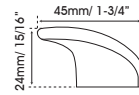

COLECCIÓN EXCLUSIVA

**TÜRGRIFFE**®

**ELBA**

Black / Negro

Matt brass / Latón mate

Grey / Gris

FINISH / ACABADO	CODE / CÓDIGO	C	L	
● Black / Negro	TUR.JAL.6654N			1/10
● Black / Negro	TUR.JAL.6654-96N	96mm / 3-3/4"	132mm / 5-3/16"	1/10
● Black / Negro	TUR.JAL.6654-224N	224mm / 13/16"	270mm / 10-5/8"	1/10
● Grey / Gris	TUR.JAL.6654G			1/10
● Grey / Gris	TUR.JAL.6654-96G	96mm / 3-3/4"	132mm / 5-3/16"	1/10
● Grey / Gris	TUR.JAL.6654-224G	224mm / 13/16"	270mm / 10-5/8"	1/10
● Matt brass / Latón mate	TUR.JAL.6654LM			1/10
● Matt brass / Latón mate	TUR.JAL.6654-96LM	96mm / 3-3/4"	132mm / 5-3/16"	1/10
● Matt brass / Latón mate	TUR.JAL.6654-224LM	224mm / 13/16"	270mm / 10-5/8"	1/10