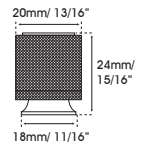

BASTEI

FINISH / ACABADO	CODE / CÓDIGO	C	L	
● Brass / Black Latón / Negro	TUR.JAL.8348-20LN			1/10
● Brass / Black Latón / Negro	TUR.JAL.8348-160LN	160mm/ 6-5/16"	190mm/ 7-1/2"	1/10
● Brass / Black Latón / Negro	TUR.JAL.8348-256LN	256mm/ 10-1/16"	400mm/ 15-3/4"	1/10
● Brass / Grey Latón / Gris	TUR.JAL.8348-20LG			1/10
● Brass / Grey Latón / Gris	TUR.JAL.8348-160LG	160mm/ 6-5/16"	190mm/ 7-1/2"	1/10
● Brass / Grey Latón / Gris	TUR.JAL.8348-256LG	256mm/ 10-1/16"	400mm/ 15-3/4"	1/10