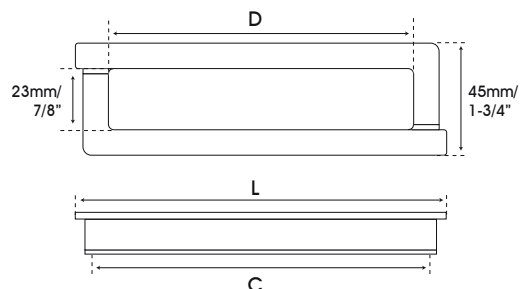

# TÜRGRIFFE®

SIMETSBERG

FINISH / ACABADO	CODE / CÓDIGO	C	D	L	
● Black / Negro	TUR.JAL.2993-32N	32mm / 1-1/4"	23mm / 7/8"	50mm / 2"	1/10
● Black / Negro	TUR.JAL.2993-96N	96mm / 3-3/4"	87mm / 3-7/16"	114mm / 4-1/2"	1/10
● Black / Negro	TUR.JAL.2993-128N	128mm / 5-1/16"	118mm / 4-5/8"	146mm / 5-3/4"	1/10
● Grey / Gris	TUR.JAL.2993-32G	32mm / 1-1/4"	23mm / 7/8"	50mm / 2"	1/10
● Grey / Gris	TUR.JAL.2993-96G	96mm / 3-3/4"	87mm / 3-7/16"	114mm / 4-1/2"	1/10
● Grey / Gris	TUR.JAL.2993-128G	128mm / 5-1/16"	118mm / 4-5/8"	146mm / 5-3/4"	1/10