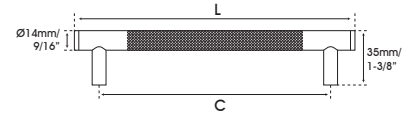

BASTEI

FINISH / ACABADO	CODE / CÓDIGO	C	L	
● Brass / Black Latón / Negro	TUR.JAL.8348-20LN			1/10
● Brass / Black Latón / Negro	TUR.JAL.8348-160LN	160mm/ 6-5/16"	190mm/ 7-1/2"	1/10
● Brass / Black Latón / Negro	TUR.JAL.8348-256LN	256mm/ 10-1/16"	400mm/ 15-3/4"	1/10
● Brass / Grey Latón / Gris	TUR.JAL.8348-20LG			1/10
● Brass / Grey Latón / Gris	TUR.JAL.8348-160LG	160mm/ 6-5/16"	190mm/ 7-1/2"	1/10
● Brass / Grey Latón / Gris	TUR.JAL.8348-256LG	256mm/ 10-1/16"	400mm/ 15-3/4"	1/10