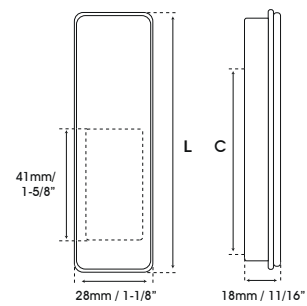

KALMIT

FINISH / ACABADO	CODE / CÓDIGO	C	L	
● Black / Negro	TUR.JAL-7290-64N	70mm/ 2-3/4"	100mm/ 4"	1/10
● Grey / Gris	TUR.JAL-7290-64G	70mm/ 2-3/4"	100mm/ 4"	1/10