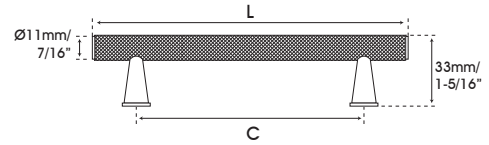

EIFEL

FINISH / ACABADO	CODE / CÓDIGO	C	L	
● Black / Negro	TUR.JAL.6130N			1/10
● Black / Negro	TUR.JAL.6130TN		50mm / 2"	1/10
● Black / Negro	TUR.JAL.6130-96JN	96mm/3-3/4"	142mm / 5-9/16"	1/10
● Grey / Gris	TUR.JAL.6130G			1/10
● Grey / Gris	TUR.JAL.6130TG		50mm / 2"	1/10
● Grey / Gris	TUR.JAL.6130-96JG	96mm/3-3/4"	142mm / 5-9/16"	1/10
● Brown / Café	TUR.JAL.6130C			1/10
● Brown / Café	TUR.JAL.6130TC		50mm / 2"	1/10
● Brown / Café	TUR.JAL.6130-96JC	96mm/3-3/4"	142mm / 5-9/16"	1/10
● Matt brass/ Latón mate	TUR.JAL.6130LM			1/10
● Matt brass/ Latón mate	TUR.JAL.6130TLM		50mm / 2"	1/10
● Matt brass/ Latón mate	TUR.JAL.6130-96JLM	96mm/3-3/4"	142mm / 5-9/16"	1/10