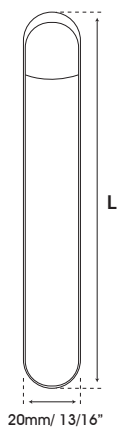

MILSERBURG

Black / Negro

Grey / Gris

Matt brass / Latón mate

FINISH / ACABADO	CODE / CÓDIGO	C	L	
● Black / Negro	TUR.JAL-7505-32N	32mm / 1-1/4"	58mm / 2-5/16"	1/10
● Black / Negro	TUR.JAL-7505-128N	128mm / 5-1/16"	146mm / 5-3/4"	1/10
● Grey / Gris	TUR.JAL-7505-32G	32mm / 1-1/4"	58mm / 2-5/16"	1/10
● Grey / Gris	TUR.JAL-7505-128G	128mm / 5-1/16"	146mm / 5-3/4"	1/10
● Matt brass / Latón mate	TUR.JAL-7505-32LM	32mm / 1-1/4"	58mm / 2-5/16"	1/10
● Matt brass / Latón mate	TUR.JAL-7505-128LM	128mm / 5-1/16"	146mm / 5-3/4"	1/10