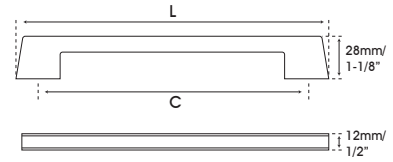

COLECCIÓN EXCLUSIVA

TÜRGRIFFE®

COLECCIÓN EXCLUSIVA

TÜRGRIFFE®

SPULGEN

FINISH / ACABADO	CODE / CÓDIGO	C	L	
● Grey / Wood Gris / Madera	TUR.JAL.8694GM	160mm/ 6-5/16"	175mm / 6-7/8"	1/10
● Black / Wood Negro / Madera	TUR.JAL.8694NM	160mm/ 6-5/16"	175mm / 6-7/8"	1/10