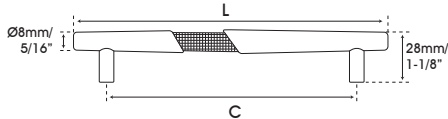

WURMBERG

FINISH / ACABADO	CODE / CÓDIGO	C	L	
● Grey/ Gold Gris / Oro	TUR.JAL.3085-128GO	128mm/ 5-1/16"	157mm / 5-9/16"	1/10
● Grey / Gold Gris / Oro	TUR.JAL.3085-192GO	192mm/ 7-9/16"	225mm / 8-7/8"	1/10
● Matt brass / Gold Latón mate / Oro	TUR.JAL.3085-128LMO	128mm/ 5-1/16"	157mm / 5-9/16"	1/10
● Matt brass / Gold Latón mate / Oro	TUR.JAL.3085-192LMO	192mm/ 7-9/16"	225mm / 8-7/8"	1/10