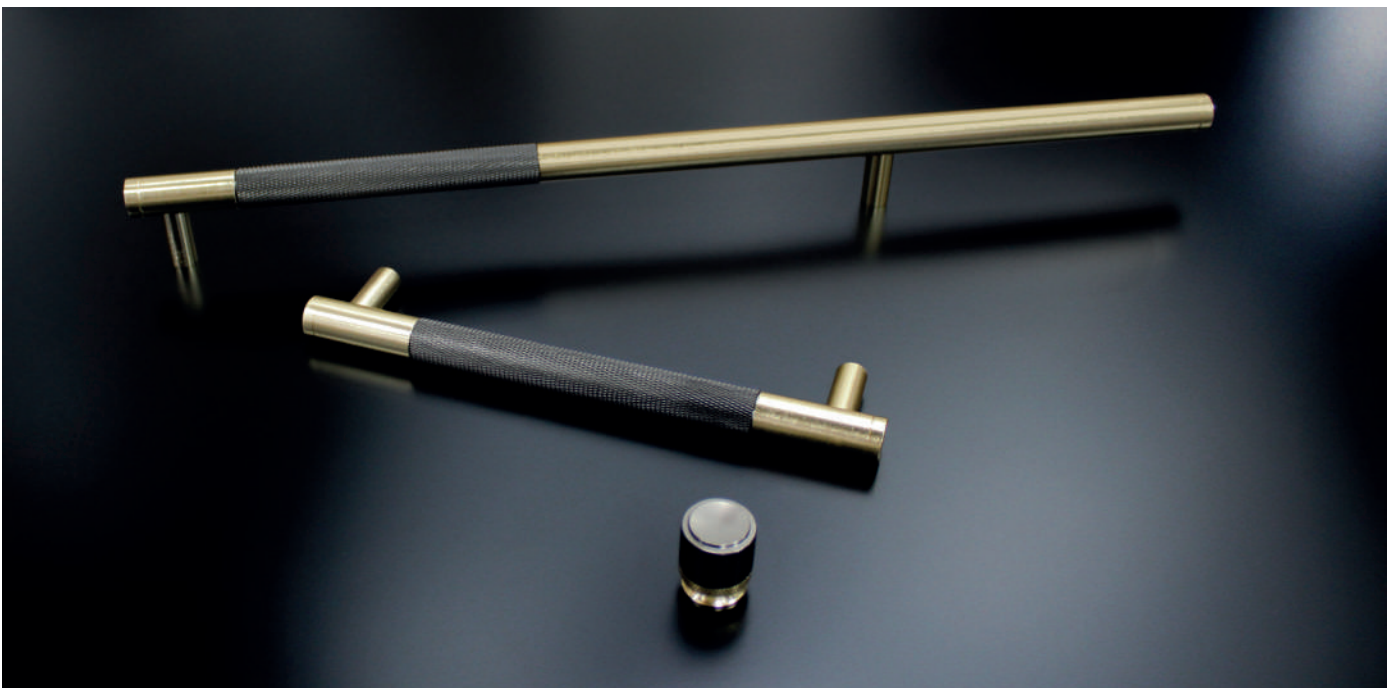

COLECCIÓN EXCLUSIVA

**TÜRGRIFFE**®

COLECCIÓN EXCLUSIVA

TÜRGRIFFE®

RHON

Black / Negro

Brass / Latón

Brown / Café