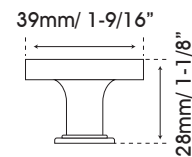

**SOISBER**

Black / Wood  
Negro / Madera

Grey / Wood  
Gris / Madera

Matt brass / Wood  
Latón mate / Madera

Black / Chrome  
Negro / Cromo

FINISH / ACABADO	CODE / CÓDIGO	
● Black / Wood Negro / Madera	TUR.JAL.6624NM	1/10
● Grey / Wood Gris / Madera	TUR.JAL.6624GM	1/10
● Matt brass / Wood Latón mate / Madera	TUR.JAL.6624MM	1/10
● Black / Chrome Negro / Cromo	TUR.JAL.6624NC	1/10