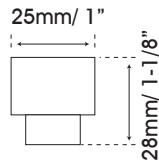

DONNESBER

FINISH / ACABADO	CODE / CÓDIGO	
● Black / Negro	TUR.JAL.3922N	1/10
● Brass / Latón	TUR.JAL.3922LM	1/10
● Brown / Café	TUR.JAL.3922C	1/10
● Grey / Gris	TUR.JAL.3922G	1/10