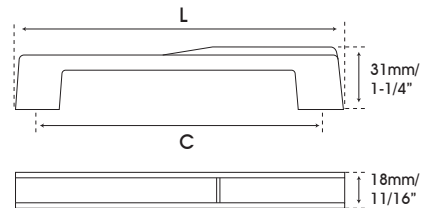

ORE

Matte brass / Black  
Latón mate / Negro

Grey / Wood  
Gris / Madera

Black / Wood  
Negro / Madera

FINISH / ACABADO	CODE / CÓDIGO	C	L	
● Matte brass / Black Latón mate / Negro	TUR.JAL.6660-96LMN	96mm/ 3-3/4"	119mm/411/16"	1/10
● Matte brass / Black Latón mate / Negro	TUR.JAL.6660-128LMN	128mm/ 5-1/16"	152mm/ 6"	1/10
● Grey / Wood Gris / Madera	TUR.JAL.6660-96GM	96mm/ 3-3/4"	119mm/411/16"	1/10
● Grey / Wood Gris / Madera	TUR.JAL.6660-128GM	128mm/ 5-1/16"	152mm/ 6"	1/10
● Black / Wood Negro / Madera	TUR.JAL.6660-96NM	96mm/ 3-3/4"	119mm/411/16"	1/10
● Black / Wood Negro / Madera	TUR.JAL.6660-128NM	128mm/ 5-1/16"	152mm/ 6"	1/10