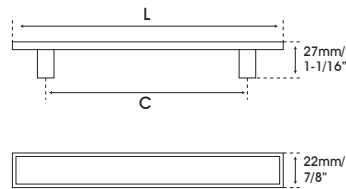

COLECCIÓN EXCLUSIVA

TÜRGRIFFE®

**BLAUTOPF**

FINISH / ACABADO	CODE / CÓDIGO	C	L	
○ Black / White leather Negro / Piel Blanca	TUR.JAL.3702-NB			1/10
○ Black / White leather Negro / Piel Blanca	TUR.JAL.3702-96-NB	96mm/ 3-3/4"	125mm/ 4-15/16"	1/10
○ Black / White leather Negro / Piel Blanca	TUR.JAL.3702-128-NB	128mm/ 5-1/16"	156mm/ 6-1/8"	1/10
○ Black / White leather Negro / Piel Blanca	TUR.JAL.3702-192-NB	192mm/ 7-9/16"	222mm/8-3/4"	1/10
● Grey / Brown leather Gris / Piel Café	TUR.JAL.3702-GC			1/10
● Grey / Brown leather Gris / Piel Café	TUR.JAL.3702-96-GC	96mm/ 3-3/4"	125mm/ 4-15/16"	1/10
● Grey / Brown leather Gris / Piel Café	TUR.JAL.3702-128-GC	128mm/ 5-1/16"	156mm/ 6-1/8"	1/10
● Grey / Brown leather Gris / Piel Café	TUR.JAL.3702-192-GC	192mm/ 7-9/16"	222mm/8-3/4"	1/10