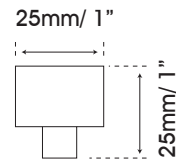

HERZBER

Grey /Gris

Brown / Café

Brass / Latón

Black / Negro

FINISH / ACABADO	CODE / CÓDIGO	
● Black / Negro	TUR.JAL.6118N	1/10
● Brass / Latón	TUR.JAL.6118L	1/10
● Brown / Café	TUR.JAL.6118C	1/10
● Grey /Gris	TUR.JAL.6118G	1/10