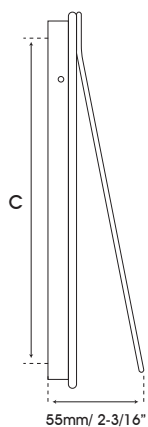

MILSERBURG

Black / Negro

Grey / Gris

Matt brass / Latón mate

FINISH / ACABADO	CODE / CÓDIGO	C	L	
● Black / Negro	TUR.JAL-7505-32N	32mm / 1-1/4"	58mm / 2-5/16"	1/10
● Black / Negro	TUR.JAL-7505-128N	128mm / 5-1/16"	146mm / 5-3/4"	1/10
● Grey / Gris	TUR.JAL-7505-32G	32mm / 1-1/4"	58mm / 2-5/16"	1/10
● Grey / Gris	TUR.JAL-7505-128G	128mm / 5-1/16"	146mm / 5-3/4"	1/10
● Matt brass / Latón mate	TUR.JAL-7505-32LM	32mm / 1-1/4"	58mm / 2-5/16"	1/10
● Matt brass / Latón mate	TUR.JAL-7505-128LM	128mm / 5-1/16"	146mm / 5-3/4"	1/10