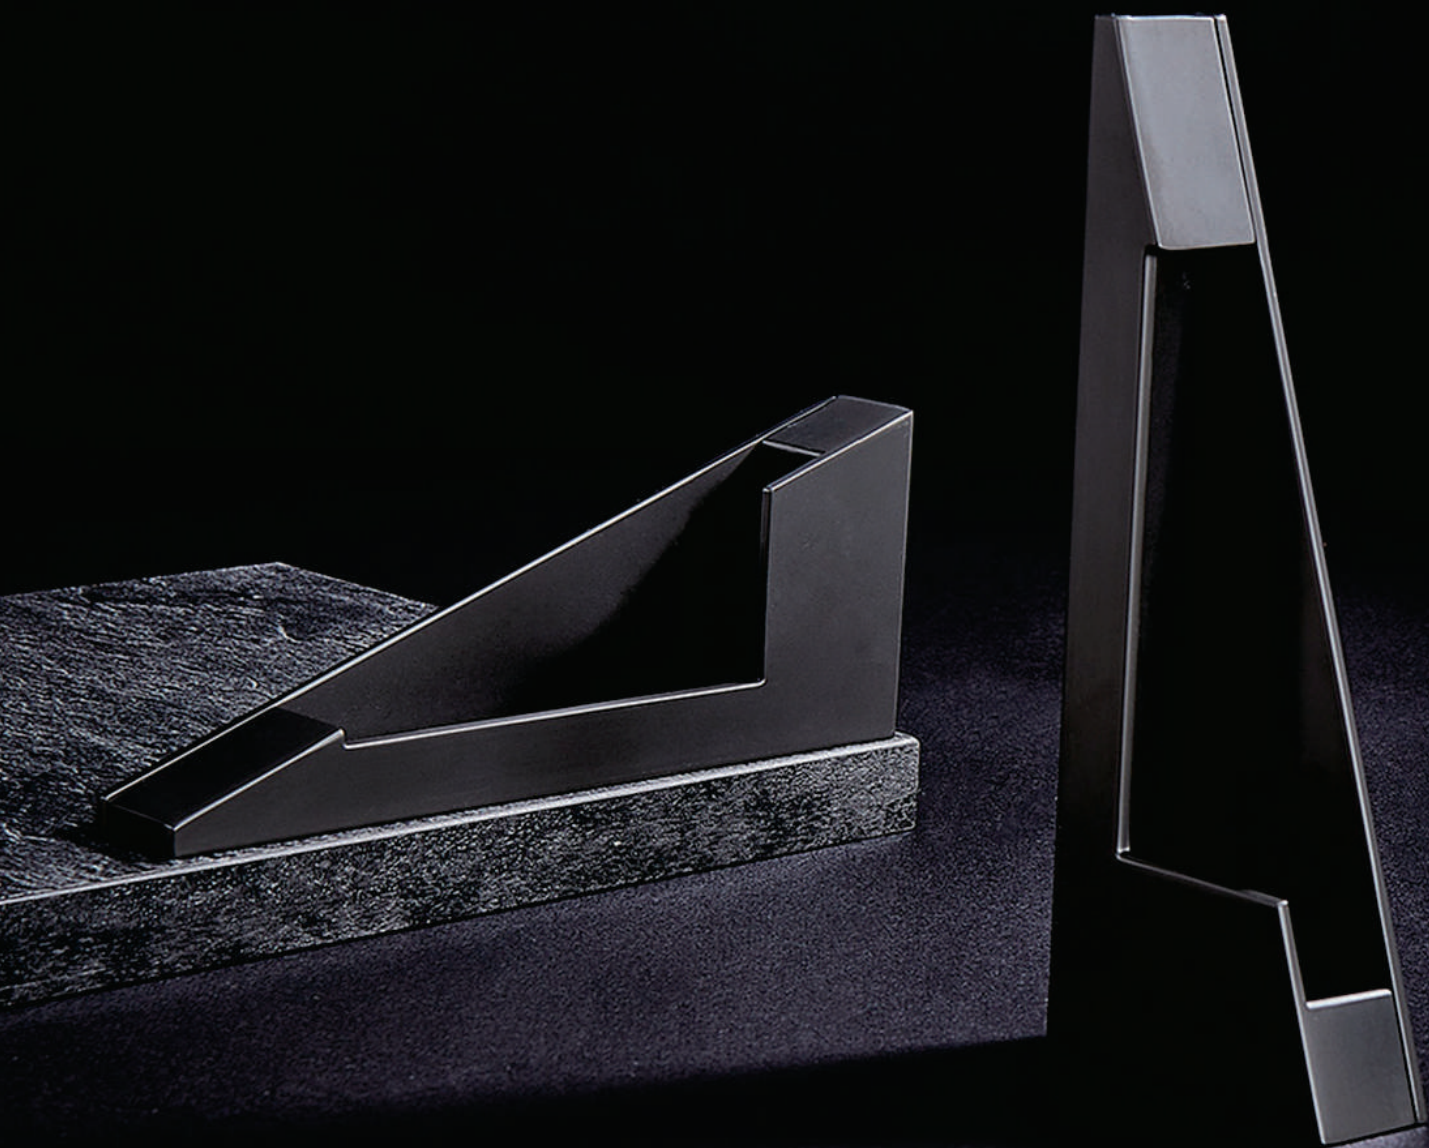

COLECCIÓN EXCLUSIVA

TÜRGRIFFE®