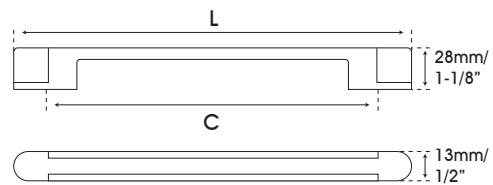

FINISH / ACABADO	CODE / CÓDIGO	C	L	
● Black / Matt brass Negro / Latón mate	TUR.JAL.3968NLM	128mm/ 5-1/16"	200mm/ 7-7/8"	1/10
● Black / Chrome Negro / Cromo	TUR.JAL.3968NC	128mm/ 5-1/16"	200mm/ 7-7/8"	1/10
● Grey / Wood Gris / Madera	TUR.JAL.3968NGM	128mm/ 5-1/16"	200mm/ 7-7/8"	1/10