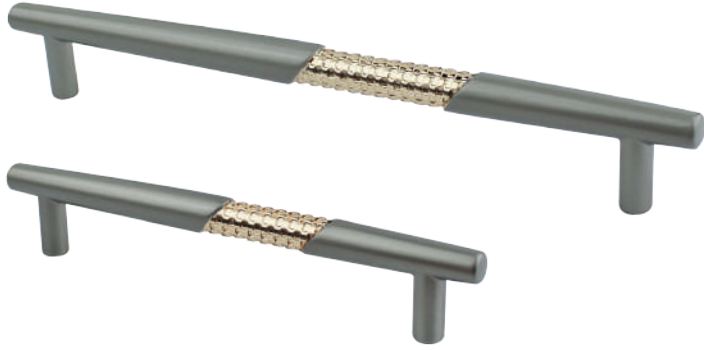

WURMBERG

FINISH / ACABADO	CODE / CÓDIGO	C	L	
● Grey/ Gold Gris / Oro	TUR.JAL.3085-128GO	128mm/ 5-1/16"	157mm / 5-9/16"	1/10
● Grey / Gold Gris / Oro	TUR.JAL.3085-192GO	192mm/ 7-9/16"	225mm / 8-7/8"	1/10
● Matt brass / Gold Latón mate / Oro	TUR.JAL.3085-128LMO	128mm/ 5-1/16"	157mm / 5-9/16"	1/10
● Matt brass / Gold Latón mate / Oro	TUR.JAL.3085-192LMO	192mm/ 7-9/16"	225mm / 8-7/8"	1/10